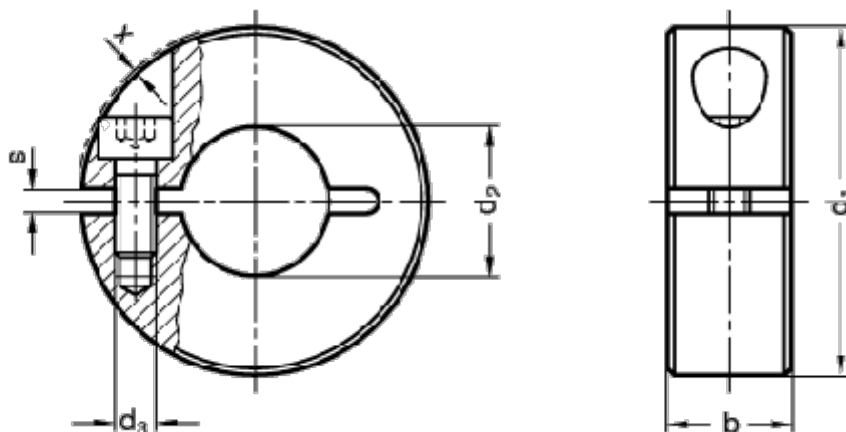

Varenummer: 201122382  
Beskrivelse: E+G Stopring GN 706.2-36-B15-ST  
, opslidset

## Mål

$b = 13$   
 $d_1 = 36$   
 $d_2 = B 15$   
 $d_3 = M5$   
 $s = 2.1$   
 $x = 1.4$